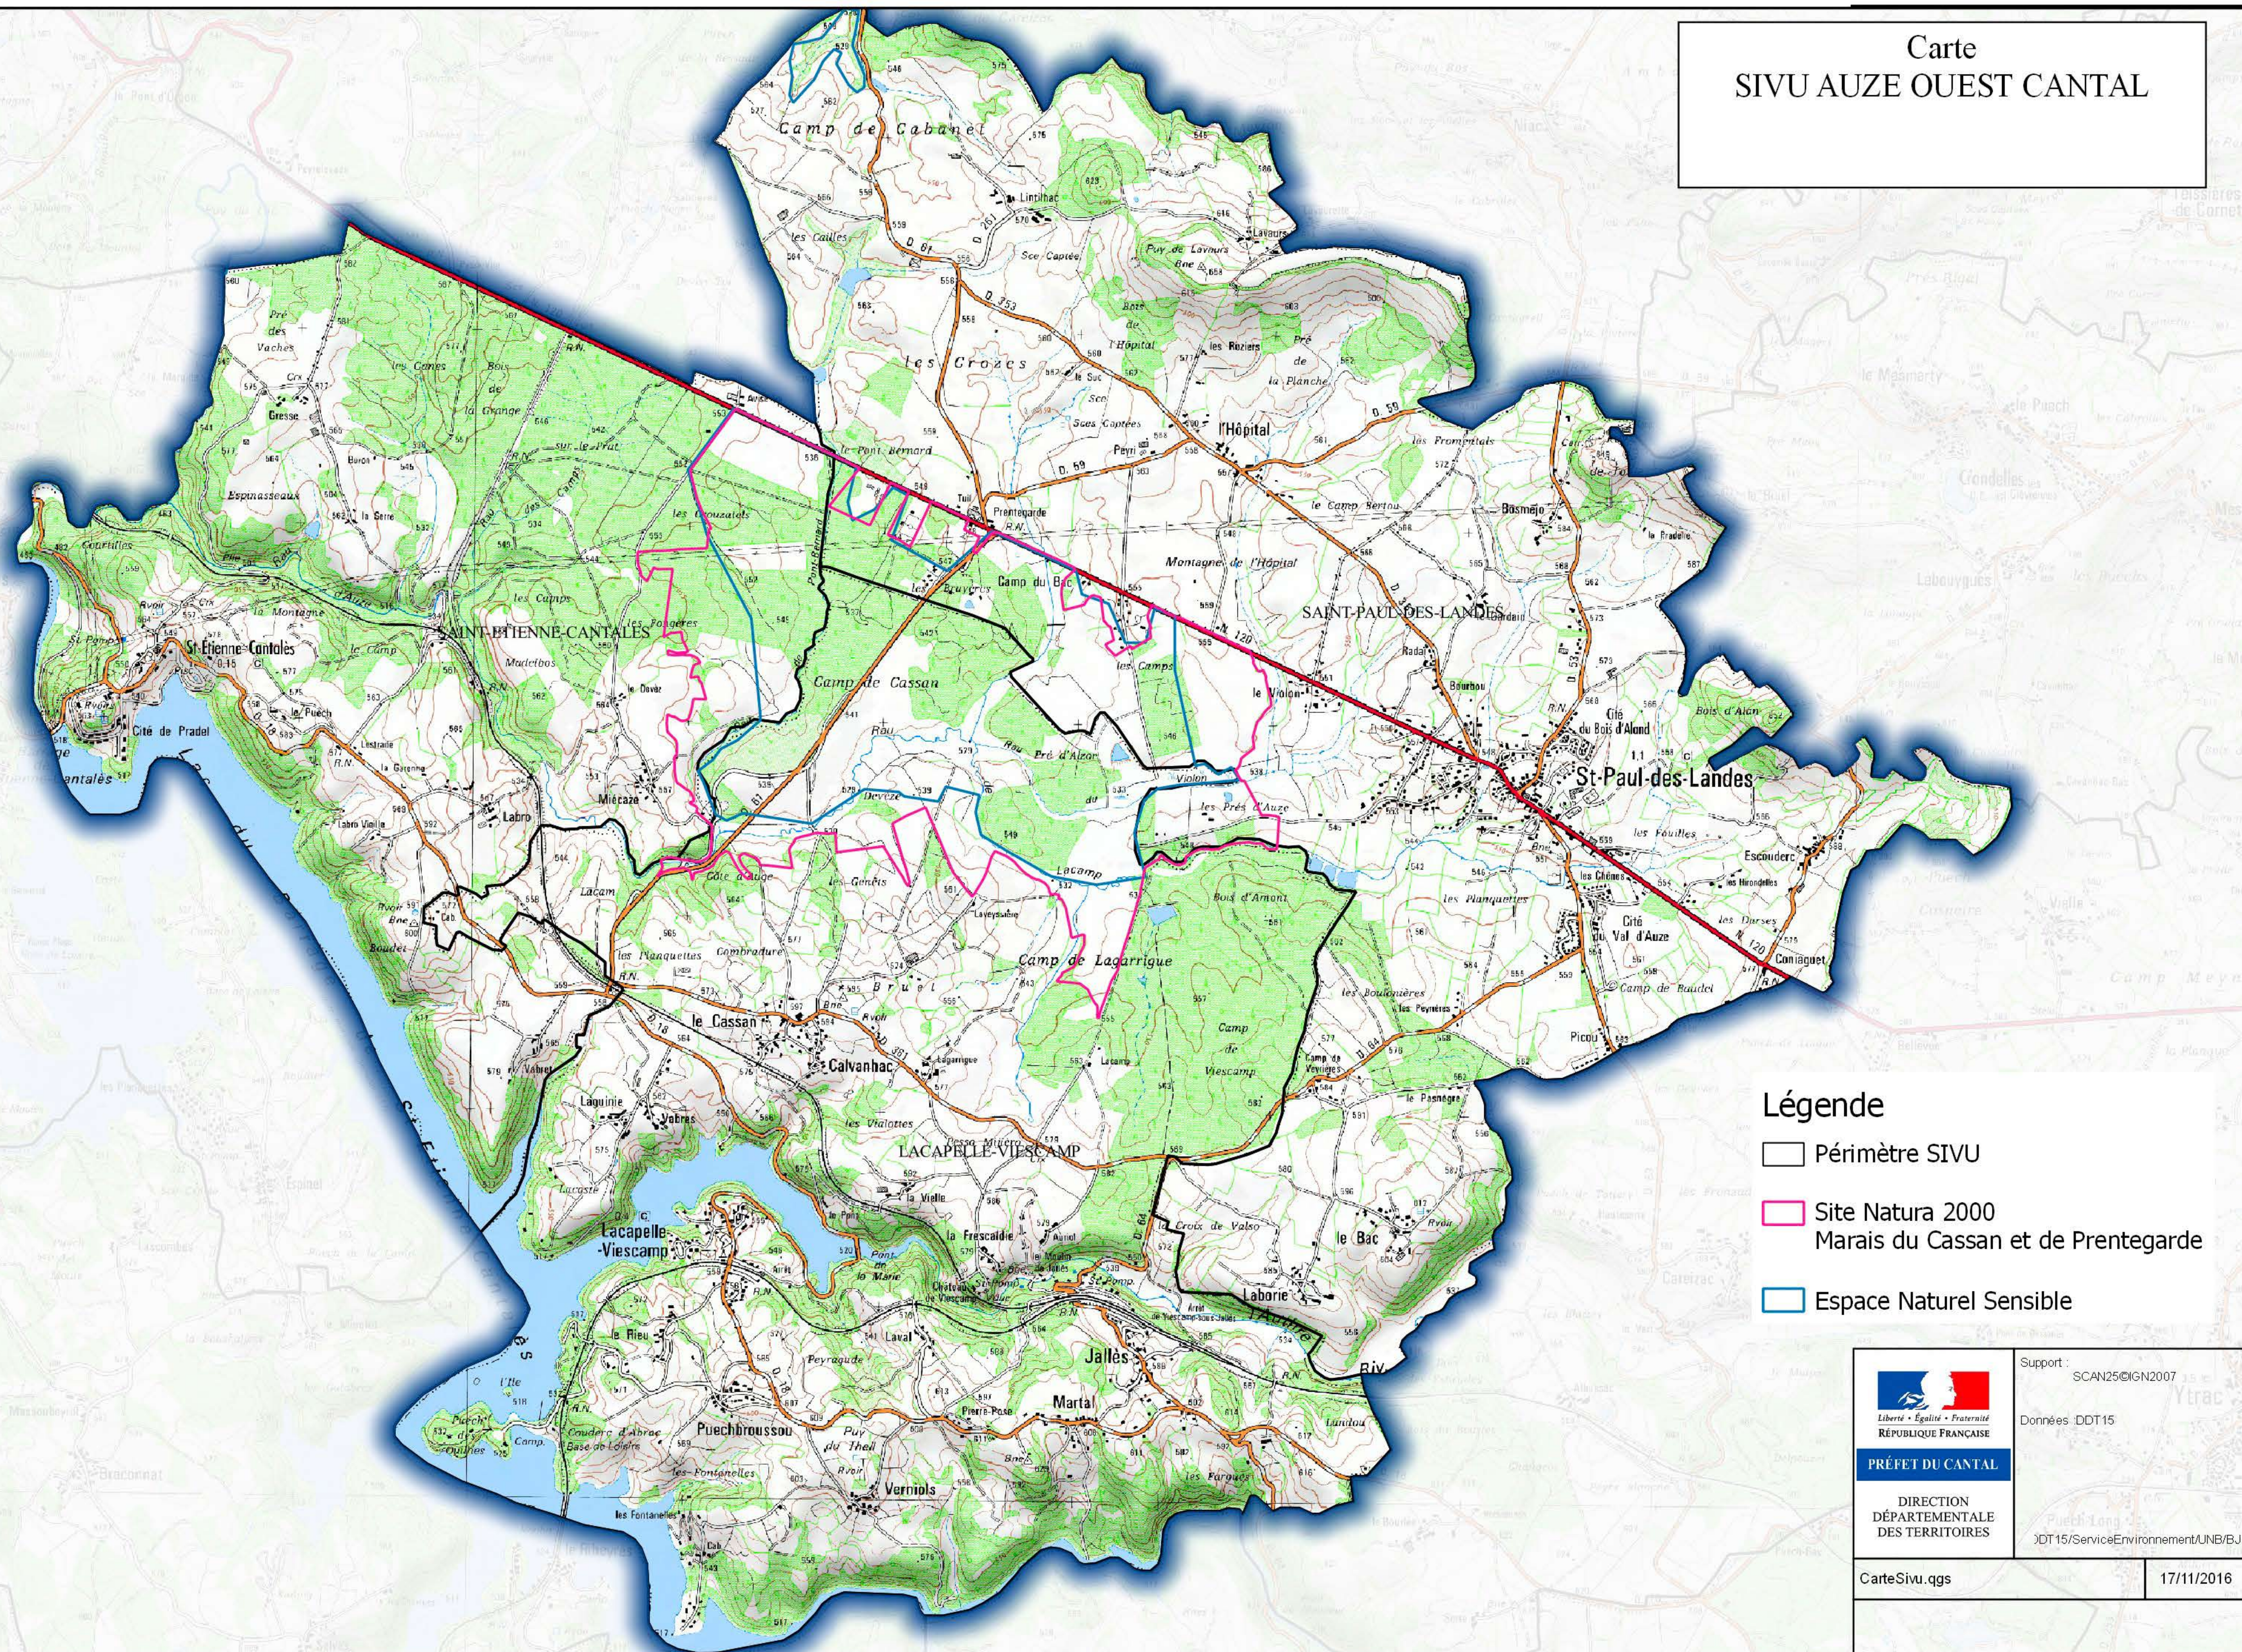

Carte SIVU AUZE OUEST CANTAL

Légende

- Périmètre SIVU
- Site Natura 2000
Marais du Cassan et de Prentegarde
- Espace Naturel Sensible

PRÉFET DU CANTAL

DIRECTION
DÉPARTEMENTALE
DES TERRITOIRES

Support : SCAN25©IGN2007

Données : DDT15

DDT15/ServiceEnvironnement/AUNB/EJ